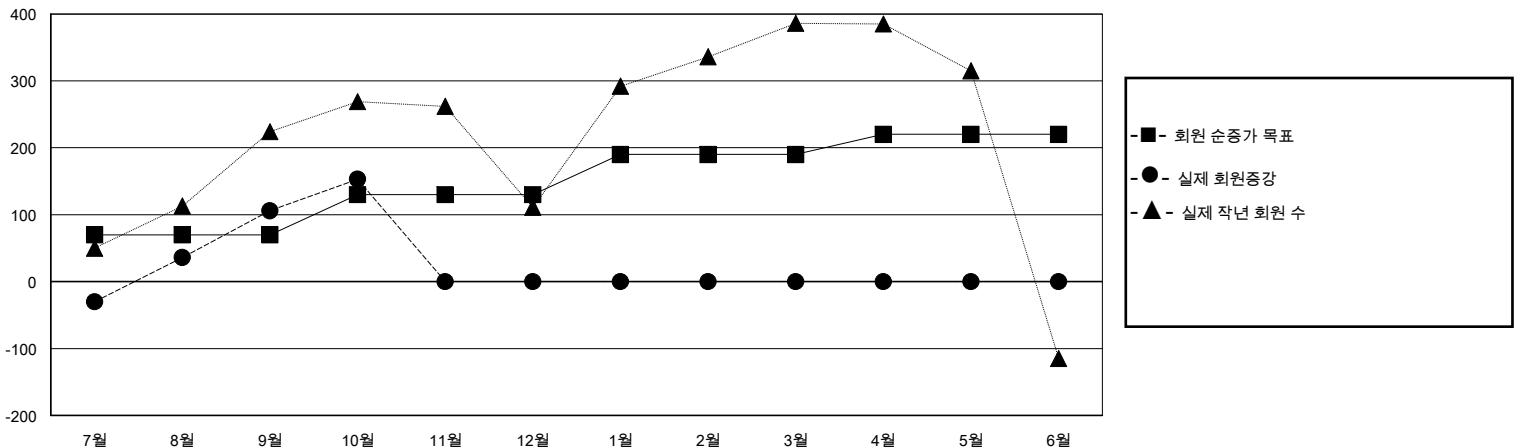

# MONTHLY MEMBERSHIP PROGRESS REPORT

District 354 D

Results as of: 10/31/2023

GMT:

장소 REPUBLIC OF KOREA

헌장지역 GMT

클럽				회원 1인당			
결과- 2023-2024				결과- 2023-2024			
사분기	신생클럽 목표	신생클럽	해산된 클럽	사분기	회원 순증가 목표	실제 회원증강	실제 퇴회 회원 수(전출입 포함)
7월/8월/9월	2	2	0	7월/8월/9월	70	294	172
10월/11월/12월	1	1	0	10월/11월/12월	60	102	47
1월/2월/3월	2	0	0	1월/2월/3월	60	0	0
4월/5월/6월	0	0	0	4월/5월/6월	30	0	0

목표 및 누적 신생클럽 수

목표 및 누적 회원수

해산된 클럽: 0	1명 이상의 신입회원을 등록한 103 CLUBS OF 200	<b>성별 분포</b>
		남성 4,082 (64.78%)
		여성 2,219 (35.22%)
<b>퇴회회원</b>	<a href="#">누적 회원 데이터를 확인하시려면 여기에 클릭하십시오.</a>	가족 단위 회원 총수 1,164
작고 10		회비 절반을 지불하는 가족회원 695
클럽해산 0		
기타 209		
합계 219		