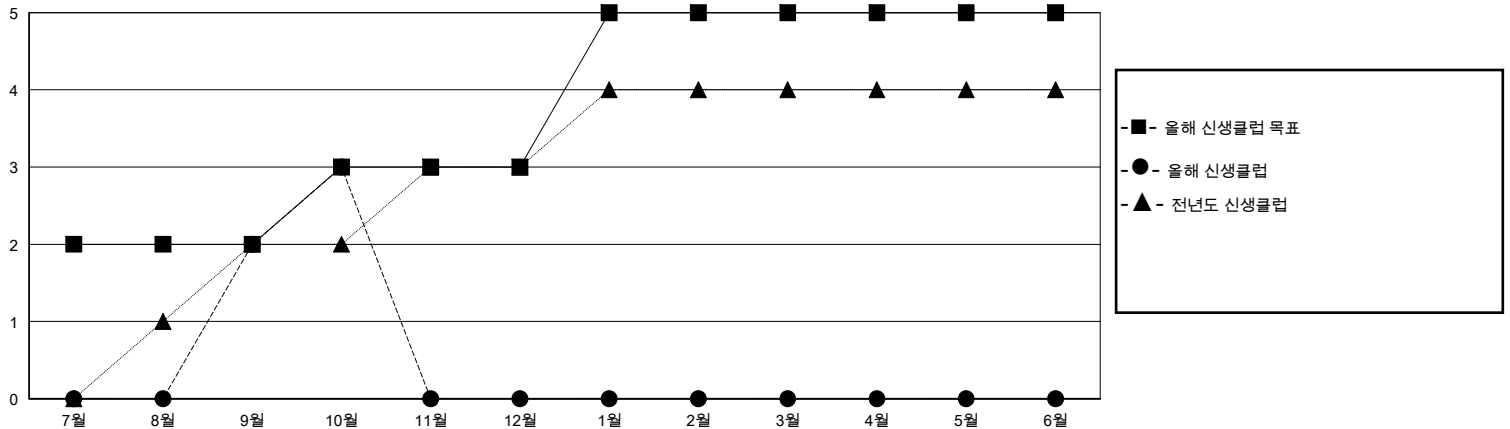

# MONTHLY MEMBERSHIP PROGRESS REPORT

District 354 D

Results as of: 10/31/2023

GMT:

장소 REPUBLIC OF KOREA

헌장지역 GMT

클럽				회원 1인당			
결과- 2023-2024				결과- 2023-2024			
사분기	신생클럽 목표	신생클럽	해산된 클럽	사분기	회원 순증가 목표	실제 회원증강	실제 퇴회 회원 수(전출입 포함)
7월/8월/9월	2	2	0	7월/8월/9월	70	294	172
10월/11월/12월	1	1	0	10월/11월/12월	60	102	47
1월/2월/3월	2	0	0	1월/2월/3월	60	0	0
4월/5월/6월	0	0	0	4월/5월/6월	30	0	0

목표 및 누적 신생클럽 수

목표 및 누적 회원수

해산된 클럽: 0	1명 이상의 신입회원을 등록한 103 CLUBS OF 200	<b>성별 분포</b>
		남성 4,082 (64.78%)
		여성 2,219 (35.22%)
<b>퇴회회원</b>	<a href="#">누적 회원 데이터를 확인하시려면 여기에 클릭하십시오.</a>	가족 단위 회원 총수 1,164
작고 10		회비 절반을 지불하는 가족회원 695
클럽해산 0		
기타 209		
합계 219		